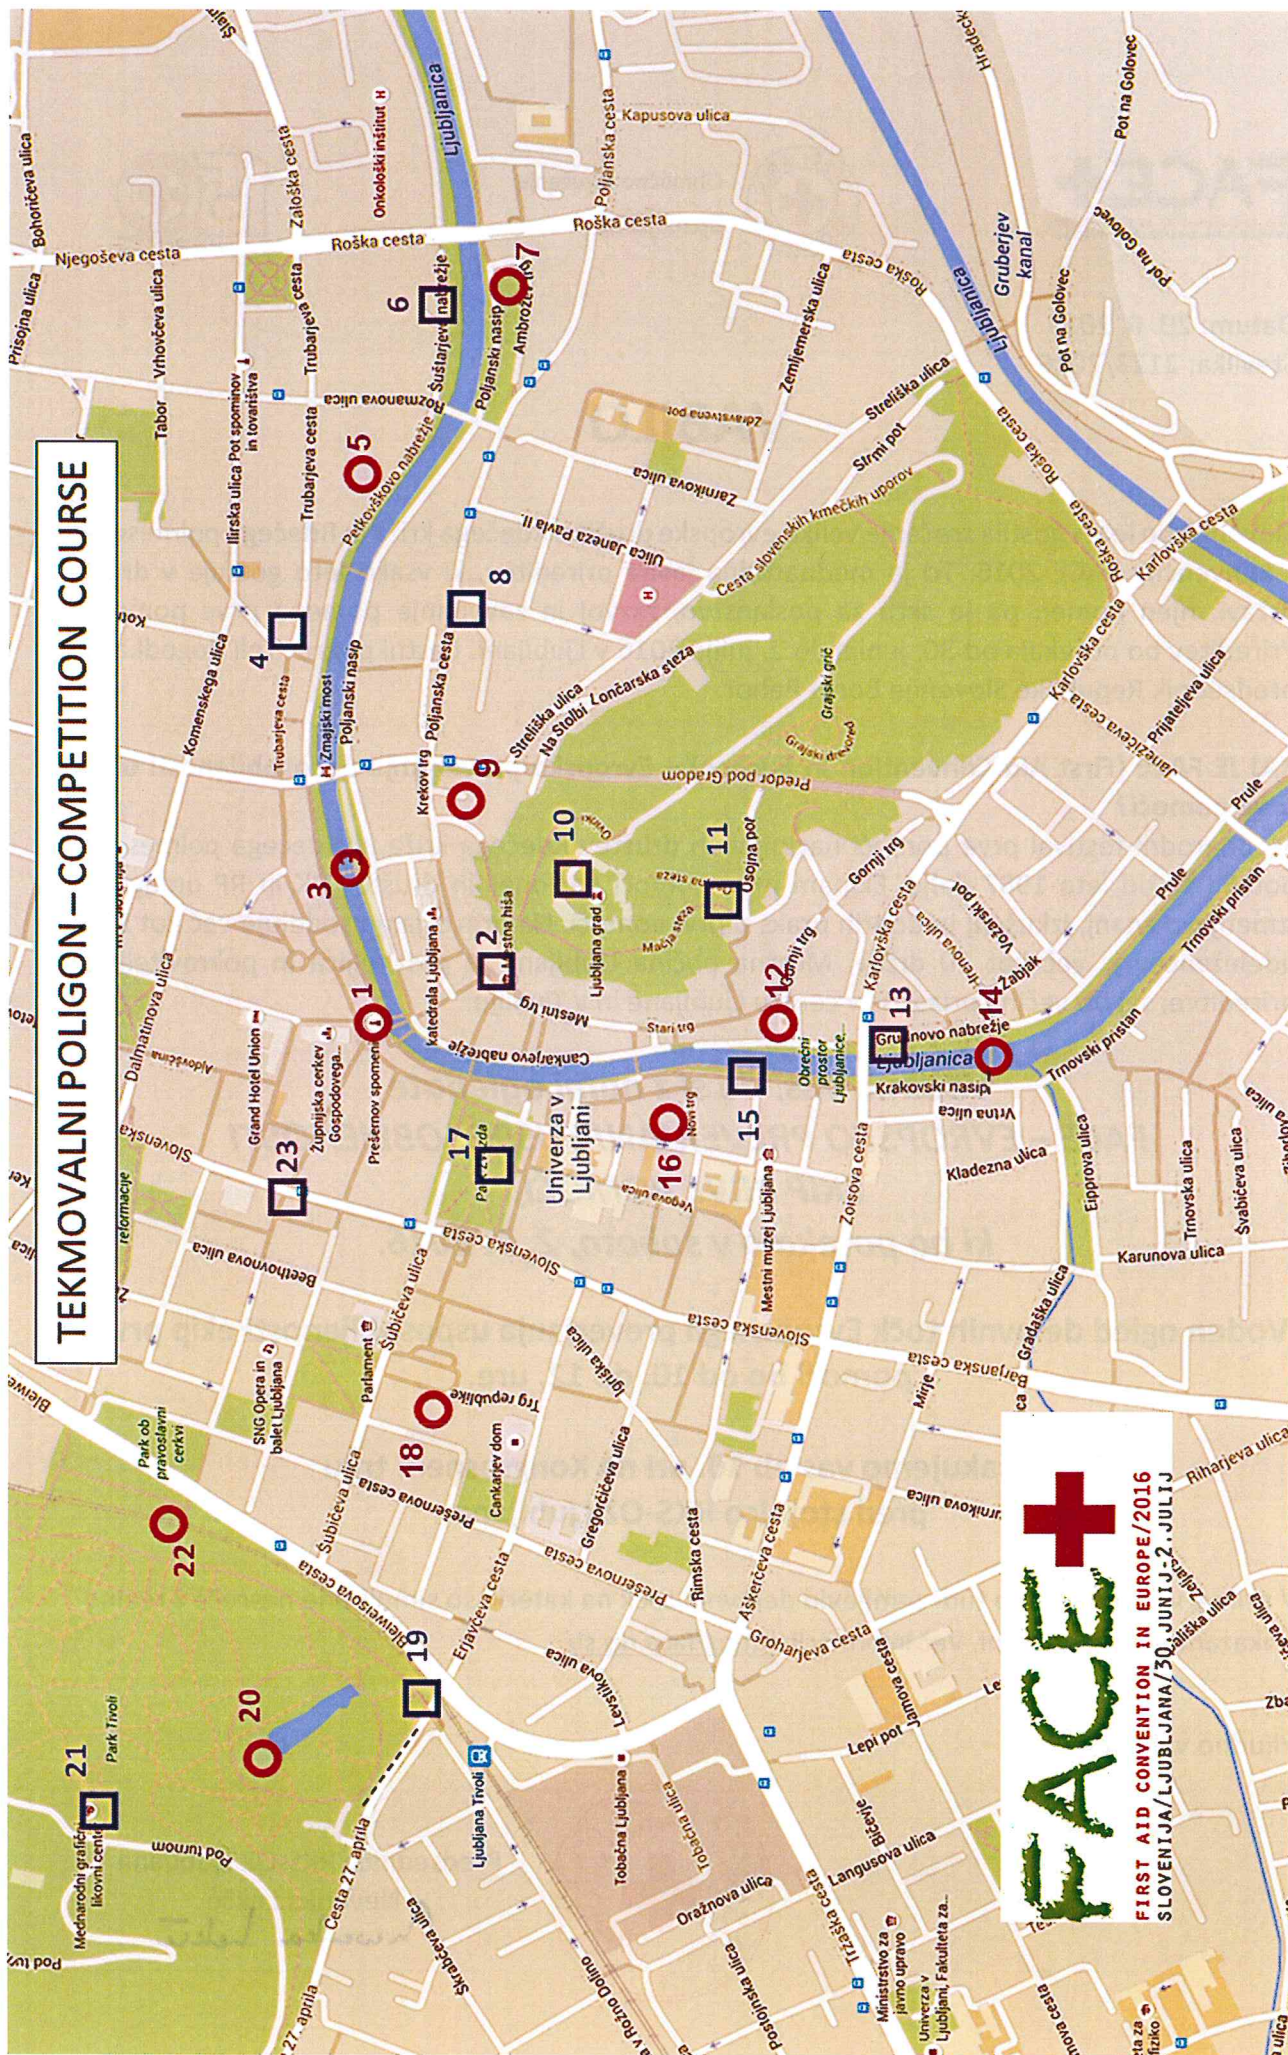

**Pričakujemo vas ob 10. uri na Kongresnem trgu  
pred stojnico RKS-OZ Ljubljana.**

V prilogi vam pošiljamo tudi zemljevid delovnih točk na katerih so simulirane nesreče z realno prikazanimi poškodbami. Več informacij: <http://face.rks.si/>

# TEKMOVALNI POLIGON – COMPETITION COURSE

**FACE+**  
FIRST AID CONVENTION IN EUROPE/2016  
SLOVENIJA/LJUBLJANA/30. JUNI J-2. JULIJ